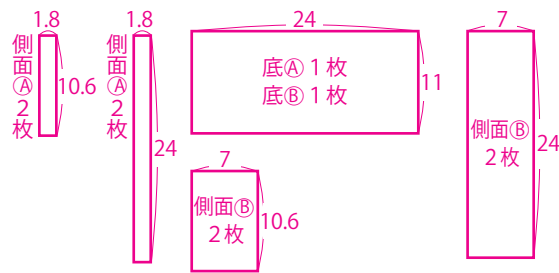

「カルトナーージュのボックス」 裁断図

単位 : cm

<厚紙 / 0.2cm厚>

<紙>

<布>