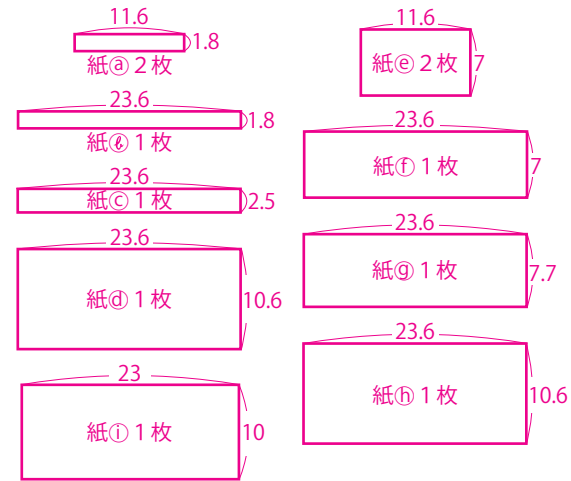

「カルトナーージュのボックス」 裁断図

単位 : cm

<厚紙 / 0.2cm厚>

<紙>

<布>